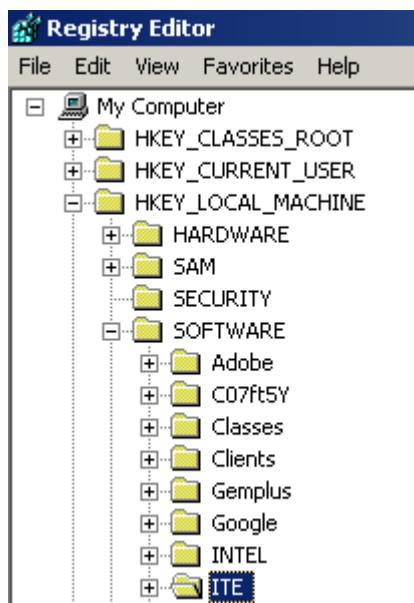

4) Suche den Schlüssel ITE