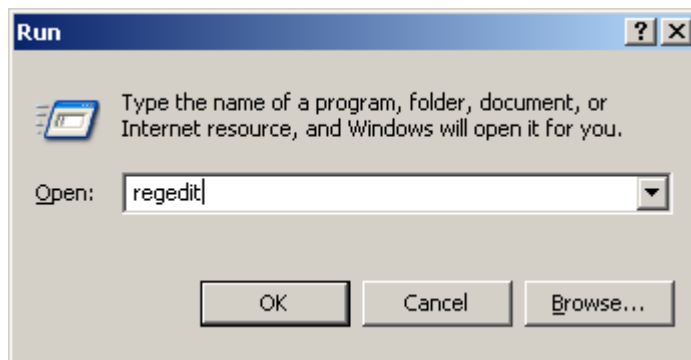

## Anleitung Administrationsberechtigung Wie kann ich allen Benutzern erlauben Hugo zu spielen?

Du musst als Administrator auf Deinem PC angemeldet sein!

1) Klicke auf Start und Ausführen

2) Gebe regedit in das Feld ein und drücke die Enter Taste

3) Öffne den Schlüssel mit dem Namen HKEY\_LOCAL\_MACHINE