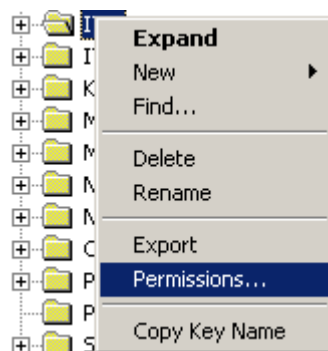

5) Rechtsklick auf den ITE Schlüssel und wähle Berechtigung aus