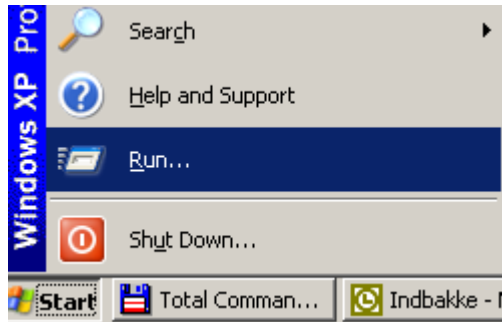

## Anleitung Administrationsberechtigung Wie kann ich allen Benutzern erlauben Hugo zu spielen?

Du musst als Administrator auf Deinem PC angemeldet sein!

1) Klicke auf Start und Ausführen

2) Gebe regedit in das Feld ein und drücke die Enter Taste

3) Öffne den Schlüssel mit dem Namen HKEY\_LOCAL\_MACHINE