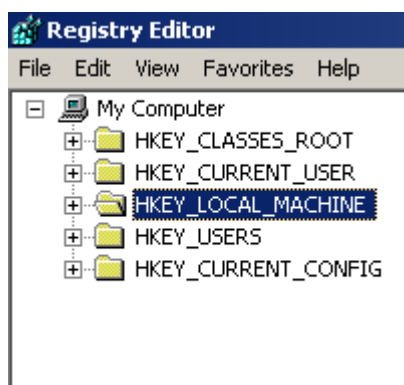

## Anleitung Administrationsberechtigung Wie kann ich allen Benutzern erlauben Hugo zu spielen?

Du musst als Administrator auf Deinem PC angemeldet sein!

1) Klicke auf Start und Ausführen

2) Gebe regedit in das Feld ein und drücke die Enter Taste

3) Öffne den Schlüssel mit dem Namen HKEY\_LOCAL\_MACHINE